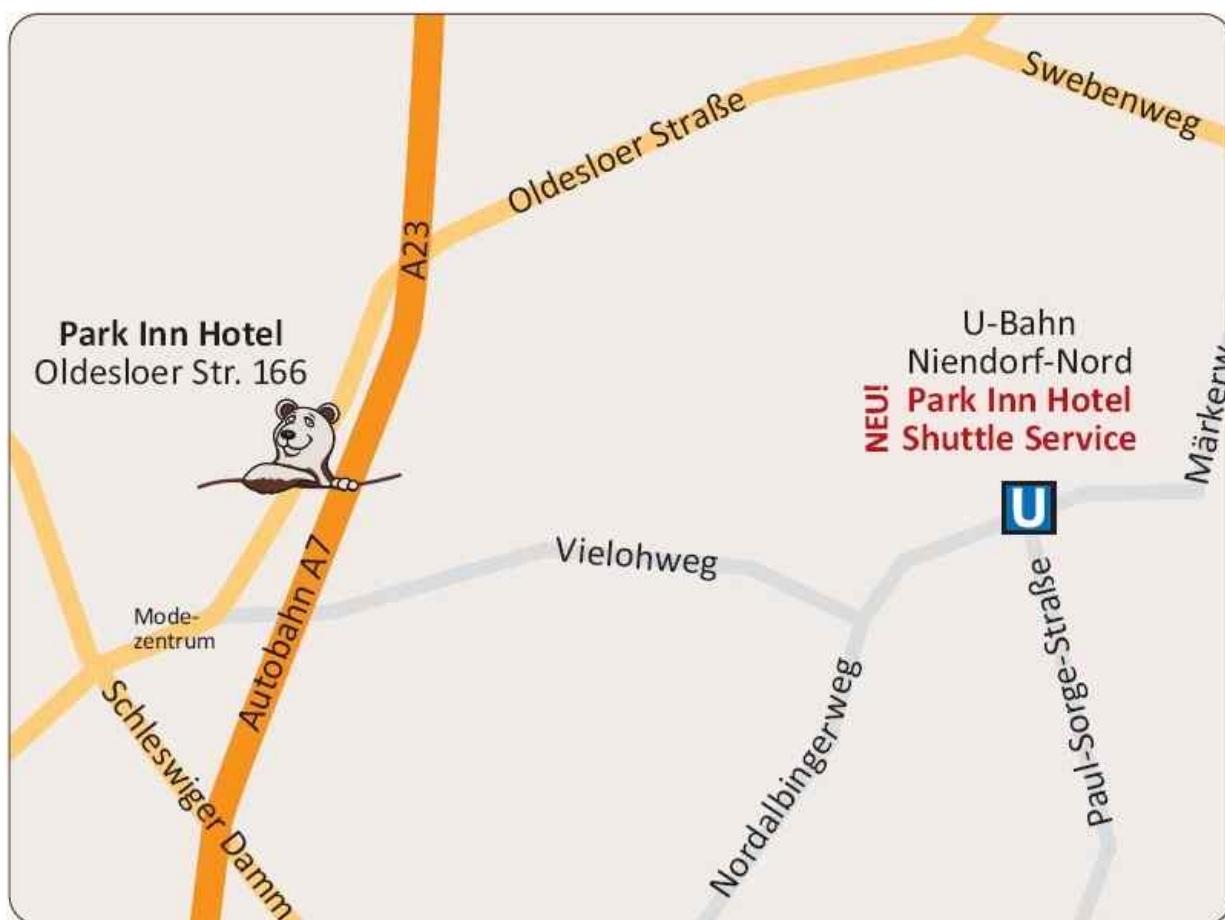

Hamburg Teddy

DIE HANSEATISCHE BÄRENMESSE

Park Inn Hotel Hamburg-Nord (ehem. NOVOTEL)

Oldesloer Straße 166, 22457 Hamburg

Anreise mit dem Auto:

(kostenfreie Parkplätze am Hotel)

Über die Autobahn A7, Ausfahrt 23 auf die Oldesloer Straße - Richtung Schnelsen/Elbbrücken/Modezentrum. Das Hotel befindet sich nach ca. 500 m auf der linken Seite.

Anreise mit öffentlichen Verkehrsmitteln:

U-Bahn, Linie 2 bis Niendorf Nord, dann mit dem Shuttlebus direkt zum Hotel. Alternativ mit dem Bus, Linie 21 bis Modezentrum, dann ca. 10 Minuten Fußweg zum Hotel.