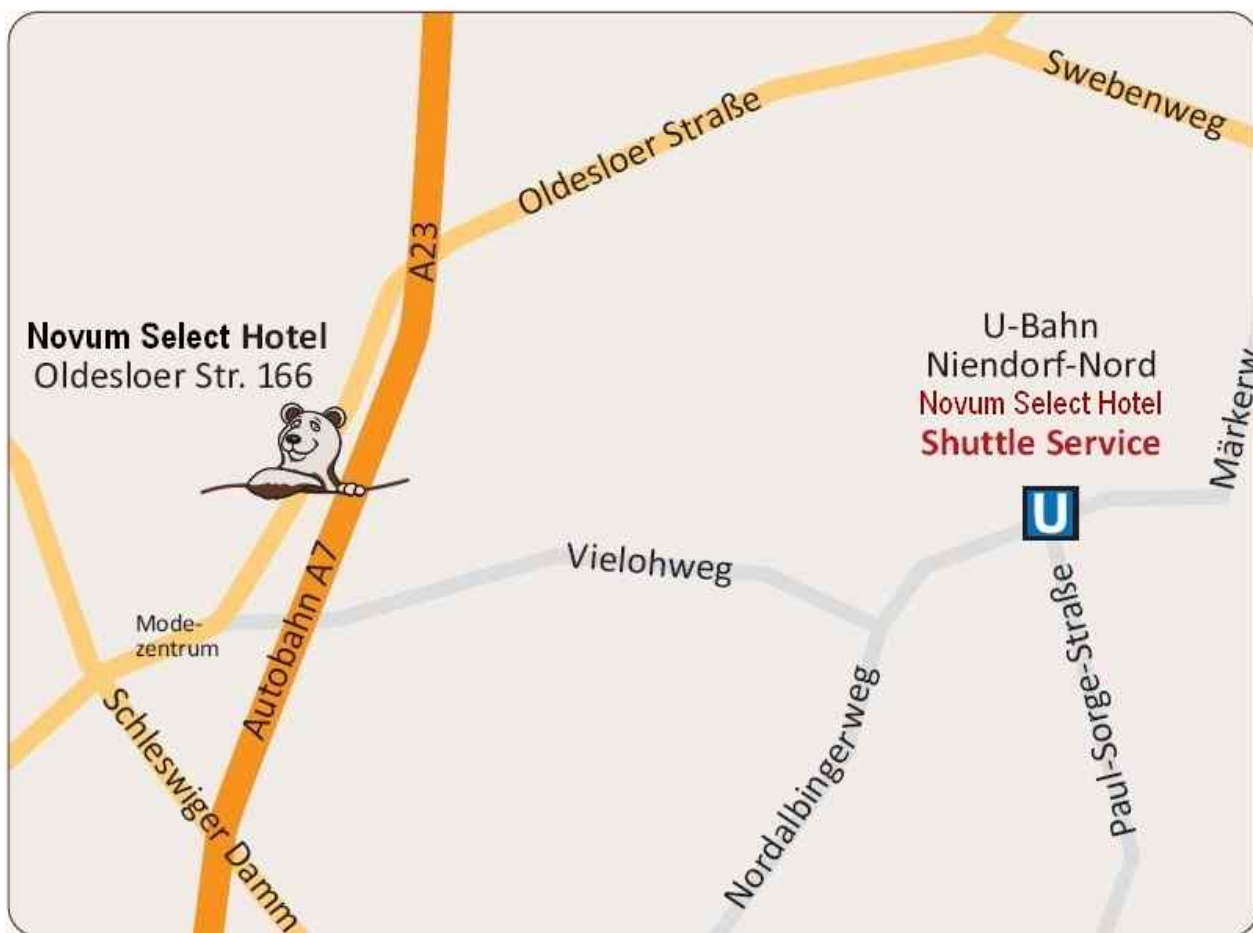

Hamburg Teddy

DIE HANSEATISCHE BÄRENMESSE

Novum Select Hotel Hamburg-Nord (ehem. Park Inn / Novotel) Oldesloer Straße 166, 22457 Hamburg

Anreise mit dem Auto:

(kostenfreie Parkplätze am Hotel)

Über die Autobahn A7, Ausfahrt 23 auf die Oldesloer Straße - Richtung Schnelsen/Elbbrücken/Modezentrum. Das Hotel befindet sich nach ca. 500 m auf der linken Seite.

Anreise mit öffentlichen Verkehrsmitteln:

U-Bahn, Linie 2 bis Niendorf Nord, dann mit dem Shuttlebus direkt zum Hotel. Alternativ mit dem Bus, Linie 21 bis Modezentrum, dann ca. 10 Minuten Fußweg zum Hotel.