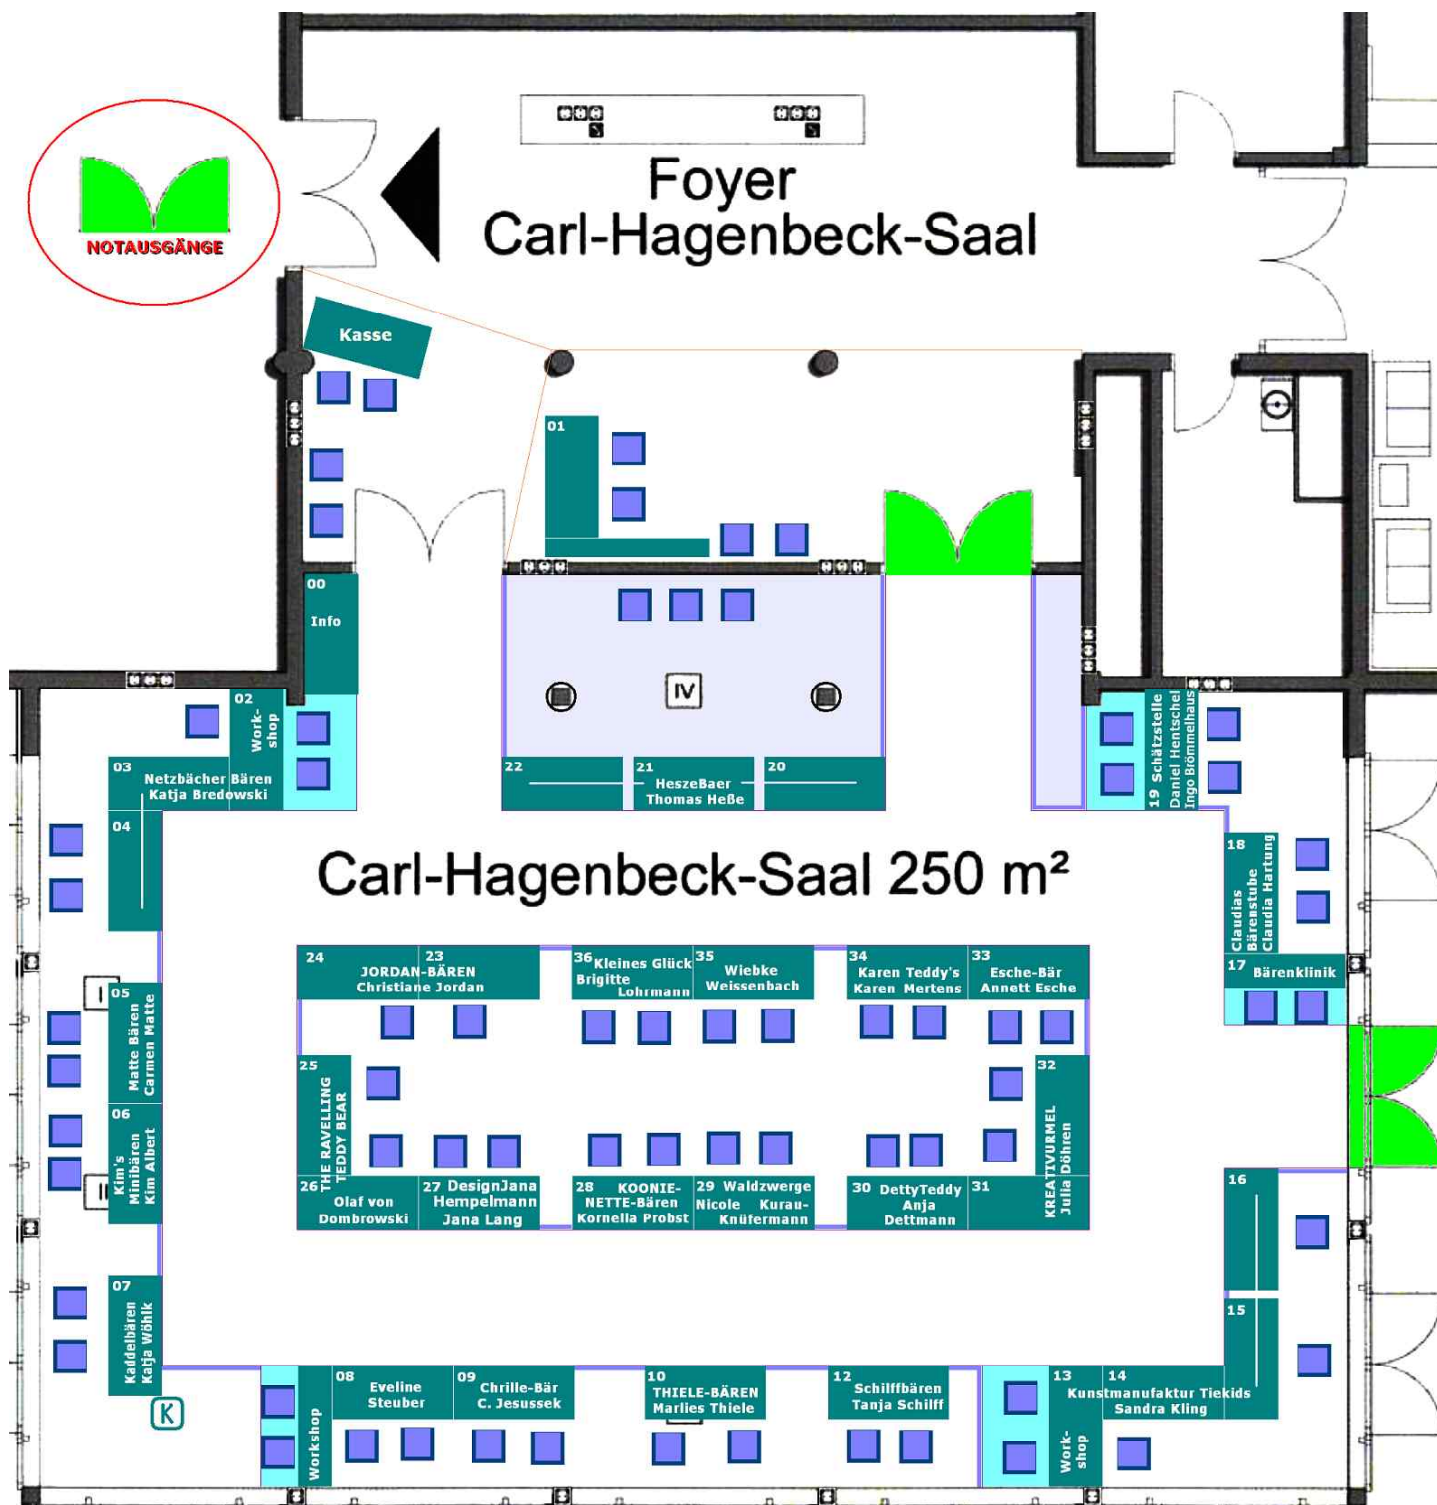

Ausstellerplan

3.12.2023

Hamburg Teddy

DIE HANSEATISCHE BÄRENMESSE

Foyer Carl-Hagenbeck-Saal

Carl-Hagenbeck-Saal 250 m²

- Chrille-Bär Christa Jesussek (09)
Claudias Bärenstube Claudia Hartung (17+18)
Teddydoktor / Bärenklinik
DettyTeddy Anja Dettmann (30)
Esche-Bär Annett Esche (33)
Eveline Steuber (08)
Mit WorkShop
HeszeBaer Thomas Heße (20-22)
JORDAN-BÄREN Christiane Jordan (23+24)
Kaddelbären Katja Wöhlk (07)
Karen Teddy's Karen Mertens (34)
Kim's Minibären Kim Albert (06)
Kleines Glück Brigitte Lohrmann (36)
KOOIE-NETTE-Bären Kornelia Probst (28)
KREATIVURMEL Julia Döhren (31+32)
DesignJanaHempelmann Jana Lang (27)
Matte Bären Carmen Matte (05)
Netzbächer Bären Katja Bredowski (02-04)
Mit WorkShop
Schilffbären Tanja Schilff (12)
teddybaer-antik Daniel Hentschel (19)
Ingo Brömmelhaus Schätzstelle
THE TRAVELLING TEDDY BEAR
Olaf von Dombrowski (25+26)
THIELE-BÄREN Marlies Thiele (10)
Tiekids & Bärenstübchen Sandra Kling (13-16)
Mit WorkShop
Wiebke Weissenbach (35)
Waldzwerge Nicole Kurau-Knüfermann (29)